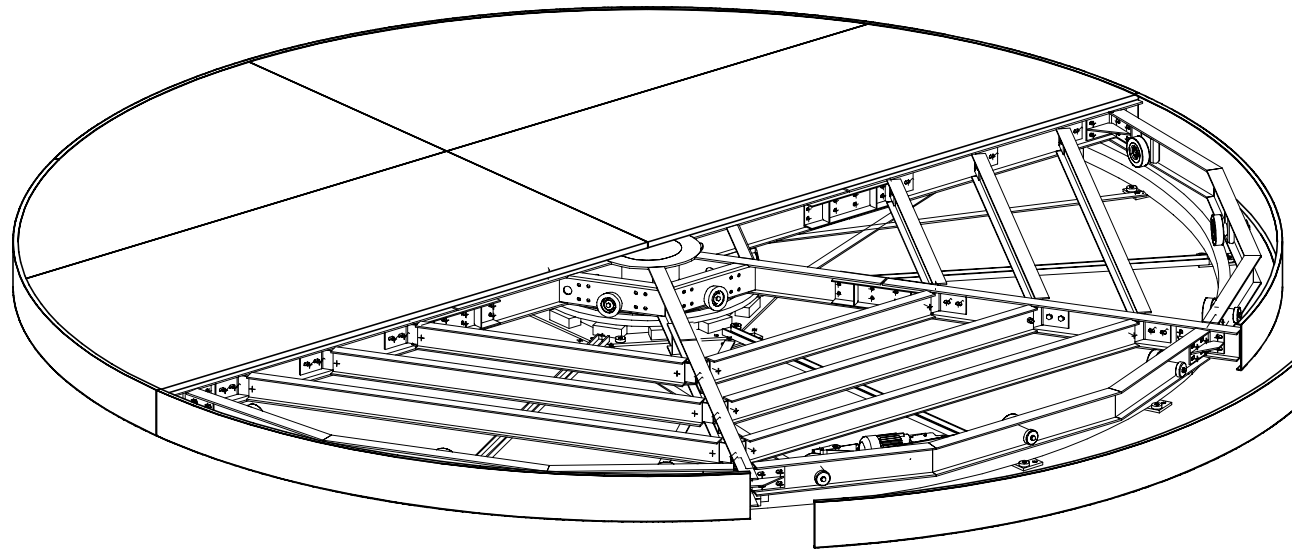

ohne Randblende

ø3994 (Multiplex)

Multiplex

25

120

40

185

Drehscheibe Typ DSMA 40/35-6 NL